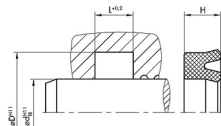

Descrizione

Guarnizione per stelo SN 21 a singolo effetto con forma simmetrica

Materiale guarnizione: NBR 90 3006

Caratteristiche: avendo una forma simmetrica possono essere montate sia su stelo che su pistone

Utilizzo: ha un'applicazione per basse pressioni. A parte le applicazioni previste in oleodinamica, queste guarnizioni in NBR si possono usare anche per applicazioni pneumatiche. Inoltre per applicazioni speciali, sono disponibili anche altri materiali.

Temperatura (°C): -30 °C ÷ +100 °C

Pressione (MPa): -16

Velocità di funzionamento (m/s): -0.5

Resistenza a fluidi: fluidi idraulici a norme DIN 51524 Parte 1-3, grassi e oli lubrificanti a base di oli minerali, fluidi idraulici HFA, HFB, HFC non infiammabili a norme VDMA 24317.

Cod.	Tipo	Materiale	d (mm)	D (mm)	L (mm)	H (mm)
1236201	SN21	NBR	4	7,5	3,5	3
1236202	SN21	NBR	4	10	5,5	4,5
1236203	SN21	NBR	4	10	6	5
1236204	SN21	NBR	4	12	4,5	4
1236205	SN21	NBR	4	12	6,5	5,5
1236206	SN21	NBR	5	10	4,5	4
1236207	SN21	NBR	5	11	6	5
1236208	SN21	NBR	5	11	8	7
1236209	SN21	NBR	5	12	6	5
1236210	SN21	NBR	6	10	3,5	3
1236211	SN21	NBR	6	12	4,5	4
1236212	SN21	NBR	6	12	7	6
1236213	SN21	NBR	6	12	8	7
1236214	SN21	NBR	6	14	5	4
1236215	SN21	NBR	6	15	6	5
1236216	SN21	NBR	6	16	6	5
1236217	SN21	NBR	6	16	7	6
1236218	SN21	NBR	6	18	9	8
1236219	SN21	NBR	6	20	9	8
1236220	SN21	NBR	8	12	6	5
1236221	SN21	NBR	8	14	4,5	4
1236222	SN21	NBR	8	14	7	6
1236223	SN21	NBR	8	15	7	6
1236224	SN21	NBR	8	16	7	6
1236225	SN21	NBR	8	16	9	8
1236226	SN21	NBR	8	18	9	8
1236227	SN21	NBR	9	19	7	6
1236228	SN21	NBR	10	16	4,5	4
1236229	SN21	NBR	10	16	6	5